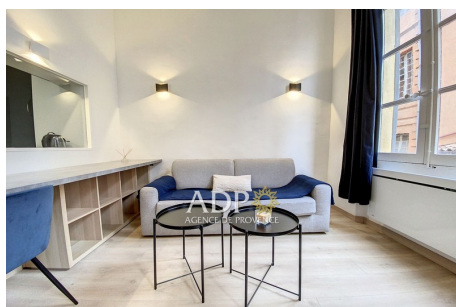

Agence de Provence - 6 place de la Foux - 06130 Grasse

Tél. +33 (0)4 93 36 07 50 - Info@agencedeprovence.com - www.agencedeprovence.com

RCS B 415 851 112 - Code NAF 6831Z - SIRET 415 851 112 00011 - Document non contractuel