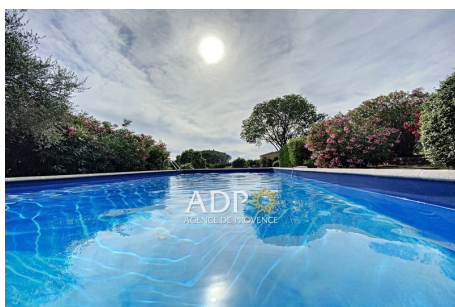

Agence de Provence - 6 place de la Foux - 06130 Grasse

Tél. +33 (0)4 93 36 07 50 - Info@agencedeprovence.com - www.agencedeprovence.com

RCS B 415 851 112 - Code NAF 6831Z - SIRET 415 851 112 00011 - Document non contractuel