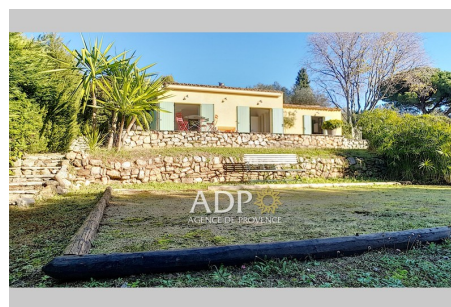

Agence de Provence - 6 place de la Foux - 06130 Grasse

Tél. +33 (0)4 93 36 07 50 - Info@agencedeprovence.com - www.agencedeprovence.com

RCS B 415 851 112 - Code NAF 6831Z - SIRET 415 851 112 00011 - Document non contractuel