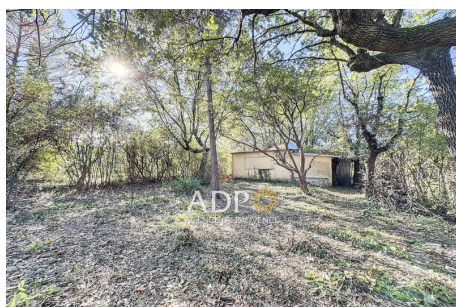

Agence de Provence - 6 place de la Foux - 06130 Grasse

Tél. +33 (0)4 93 36 07 50 - Info@agencedeprovence.com - www.agencedeprovence.com

RCS B 415 851 112 - Code NAF 6831Z - SIRET 415 851 112 00011 - Document non contractuel